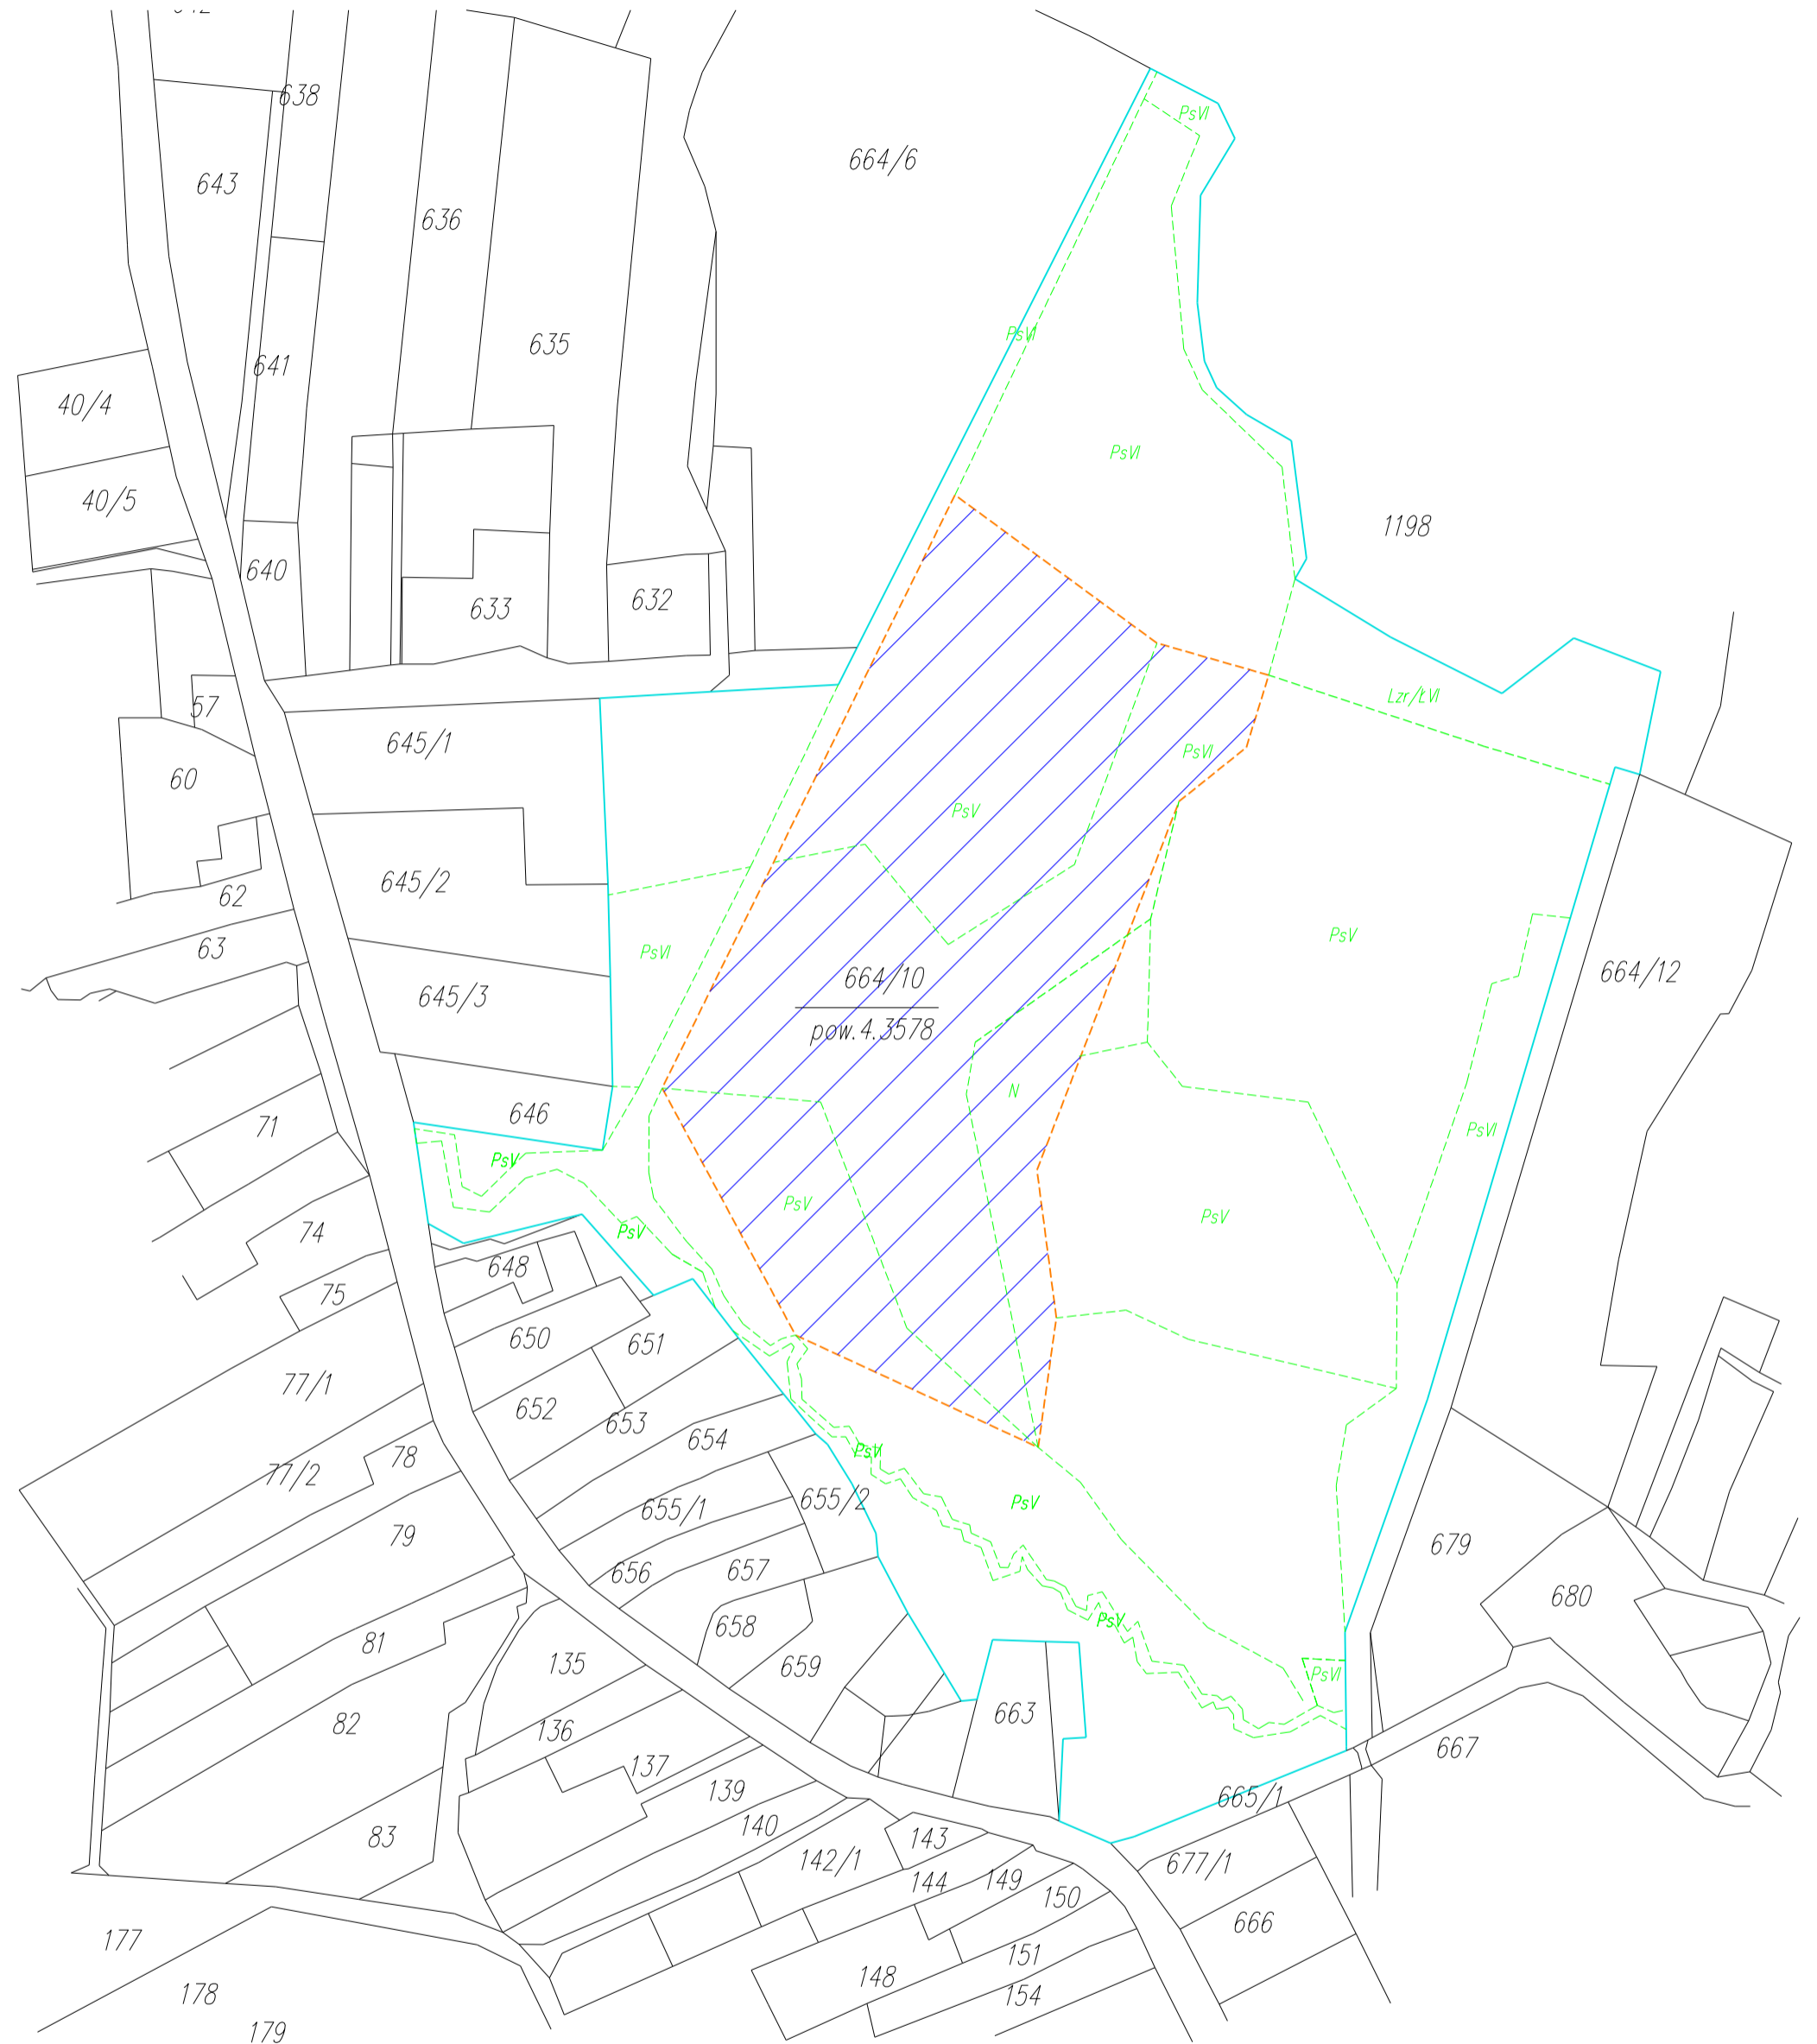

Powierzchnia działki pod dzierżawę.

Powierzchnia: 32.9413ha

Obszar działki pod dzierżawę

Powierzchnia działki pod dzierżawę.

Powierzchnia: 34.3578ha

Obszar działki pod dzierżawę